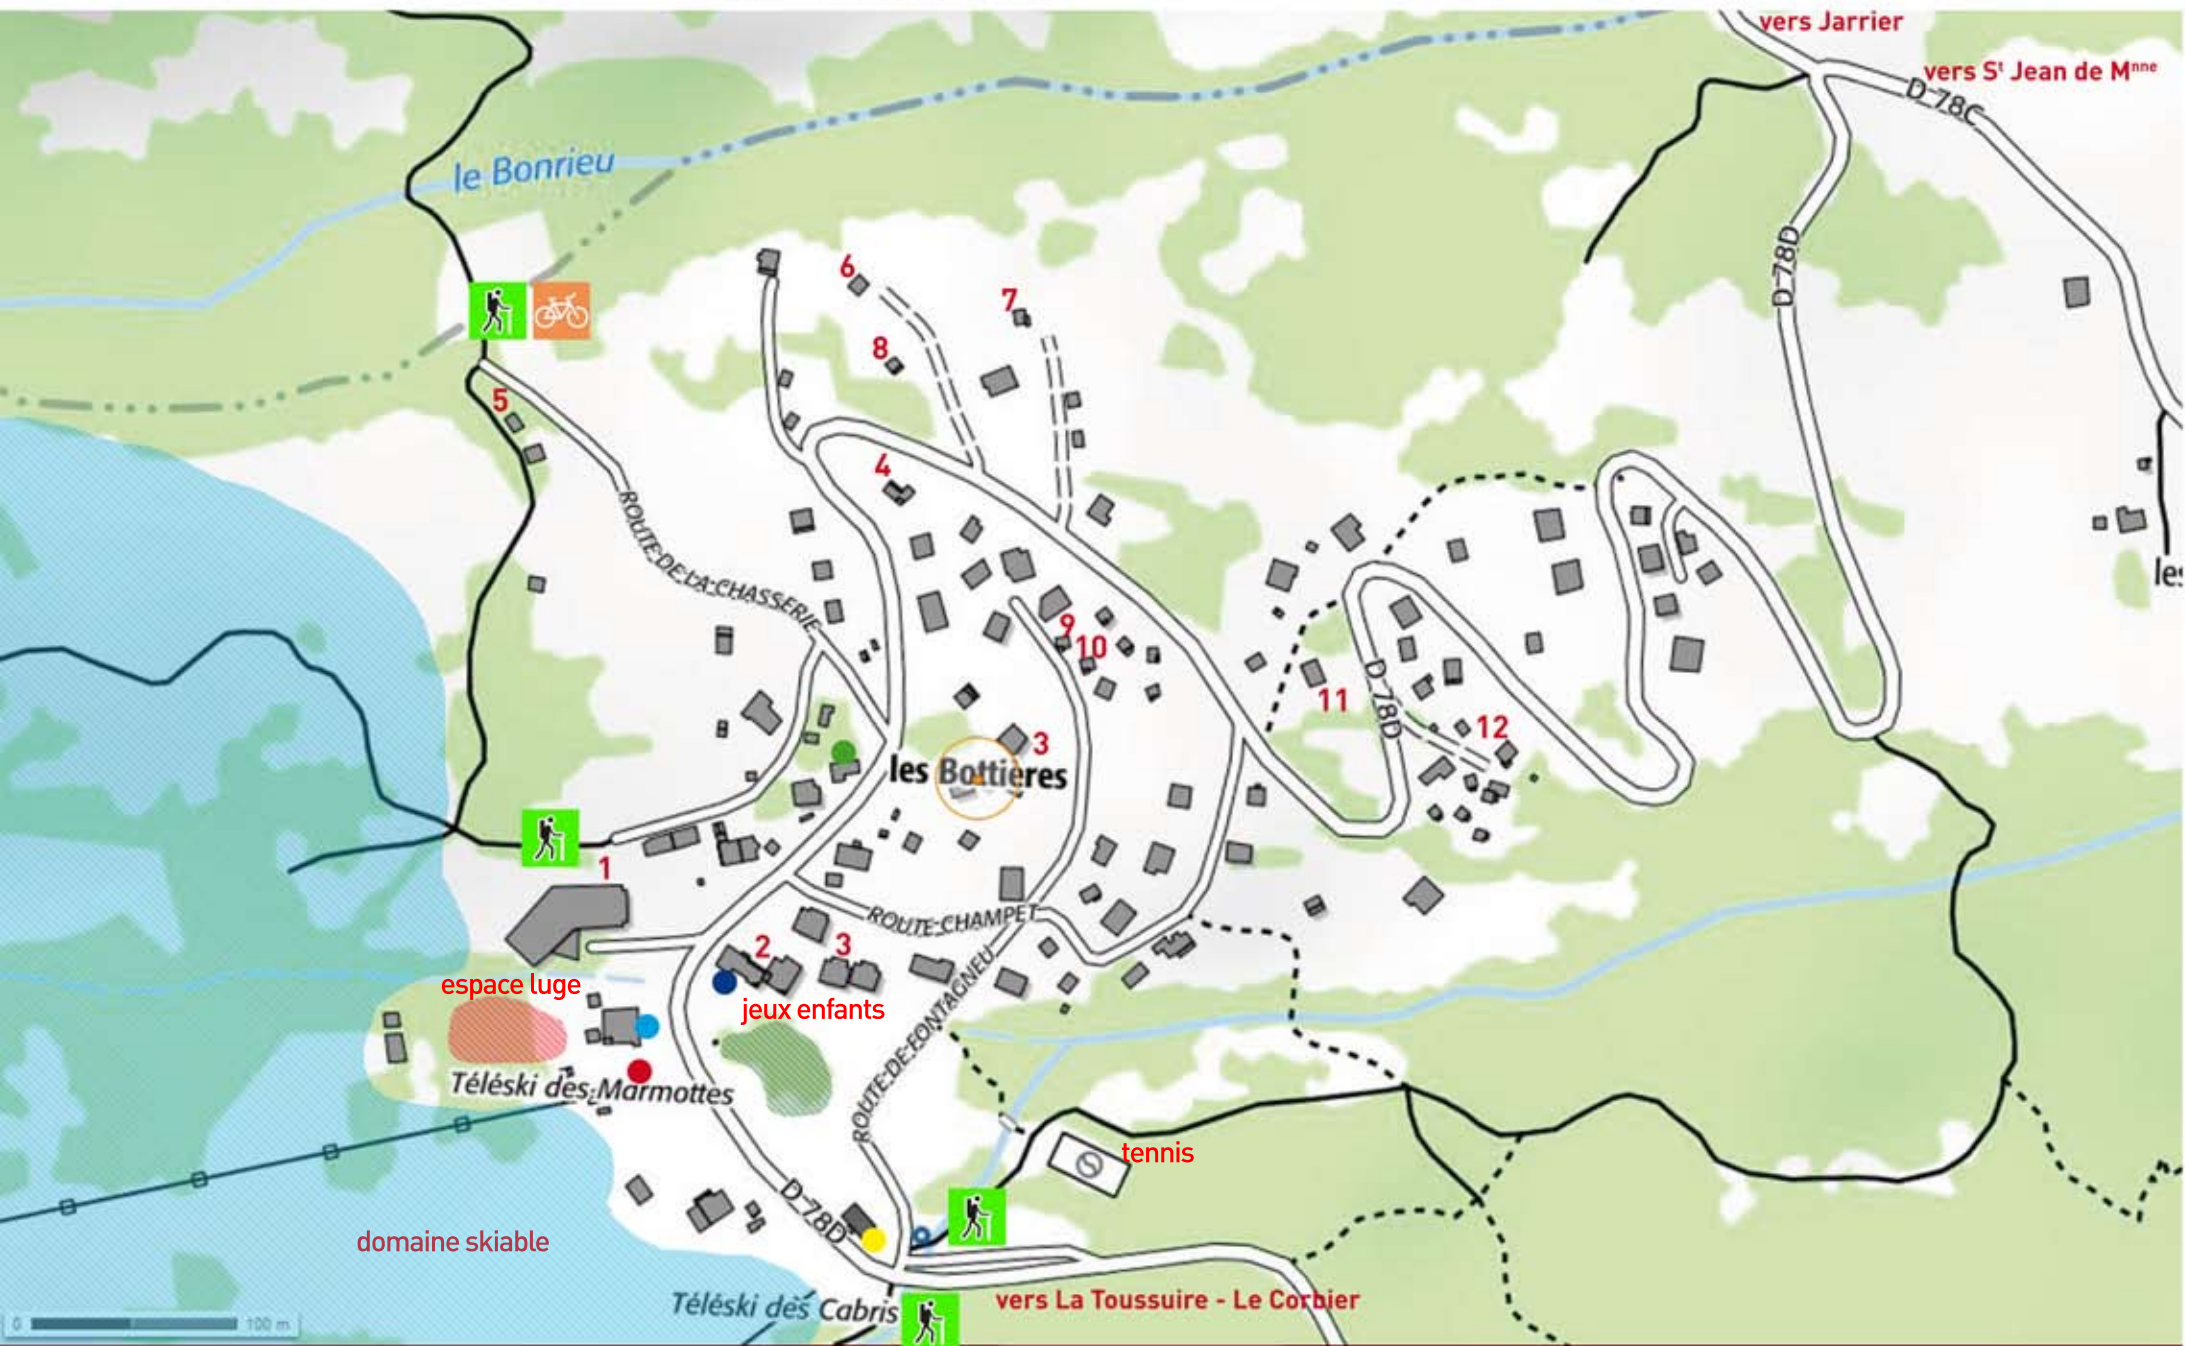

Plan - Les Bottières

Commerces et services

-  Office de Tourisme
-  Caisses forfaits - skipass

-  La Corbacière 
-  Lionel Sports
-  Le Grenier 

Hébergements

- | | | | |
|---------------------------------|-----------------------|------------------------|----------------------|
| 1 Les Terrasses de la Toussuire | 4 Studio Le Maurillon | 7 Chalet Le Val di Sol | 10 Chalet Panico |
| 2 Les Bochates | 5 Gîte des Chasseries | 8 Chalet Le Montana | 11 Chalet O Sole Mio |
| 3 Sourires et Vacances | 6 Chalet Le Champéry | 9 Chalet Le S' Bernard | 12 Chalet Catarmina |