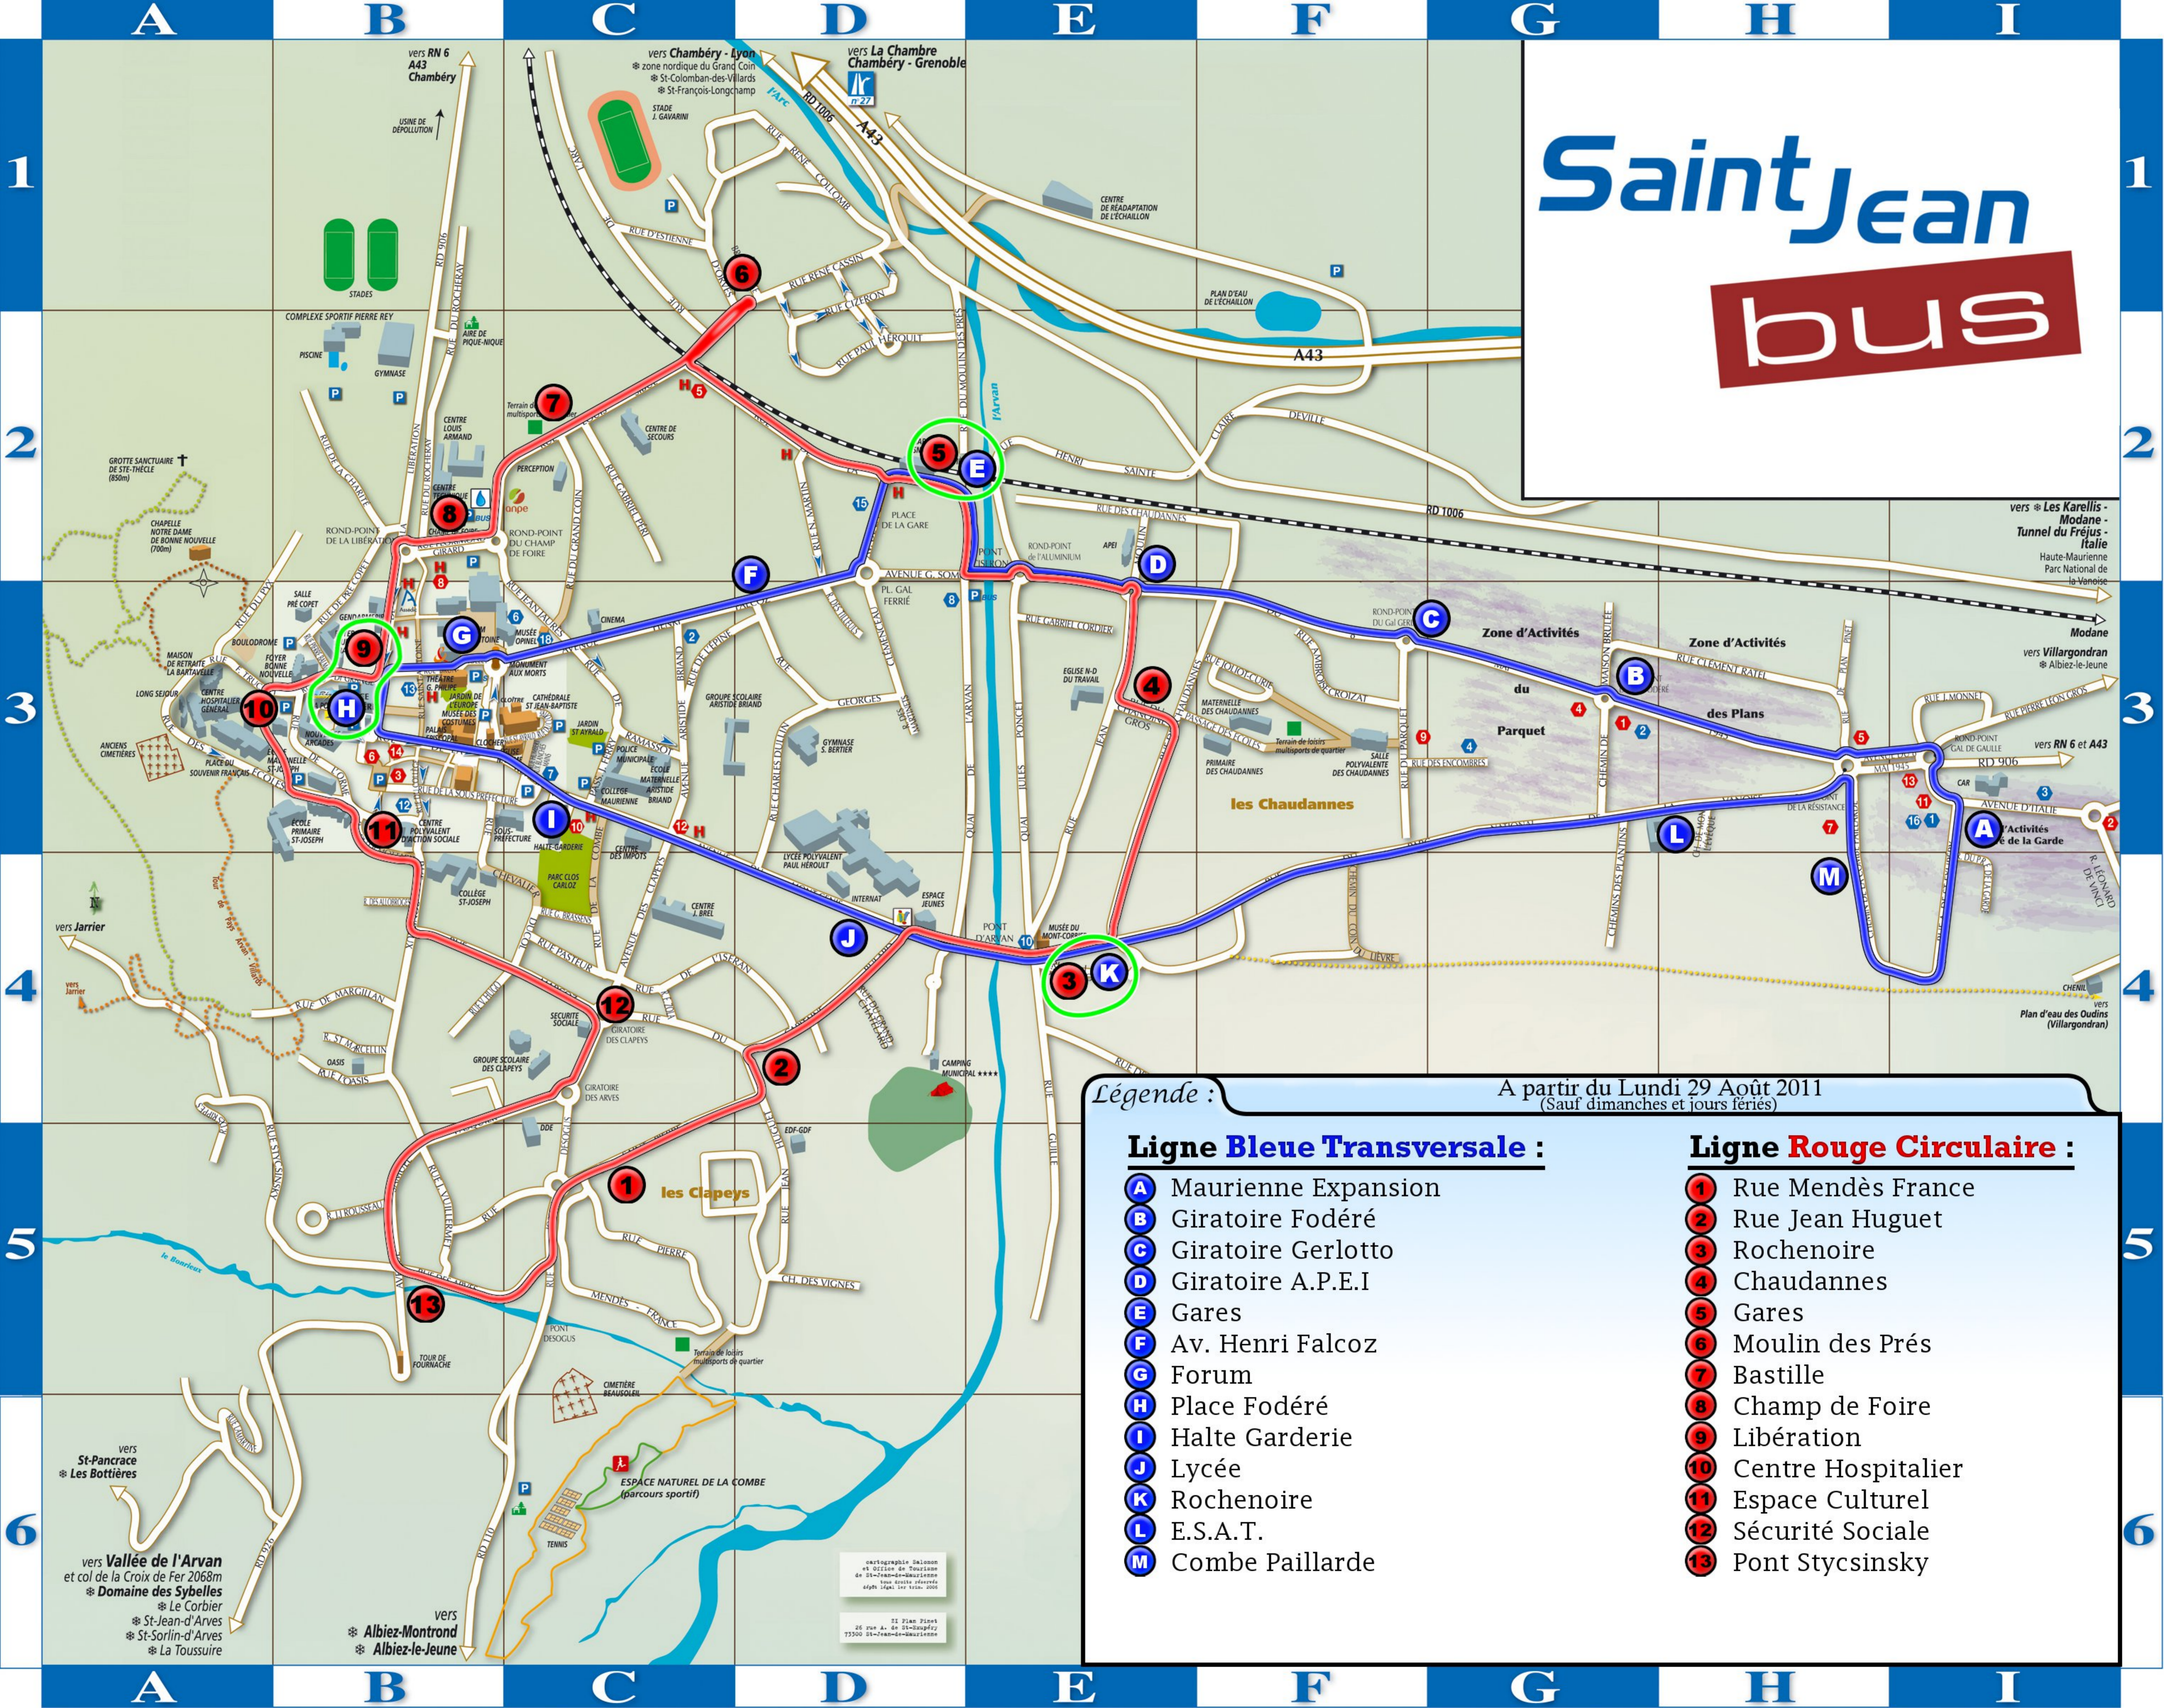

Saint-Jean bus

A partir du Lundi 29 Août 2011
(Sauf dimanches et jours fériés)

- Légende :**
- | | |
|-----------------------------------|---------------------------------|
| Ligne Bleue Transversale : | Ligne Rouge Circulaire : |
| A Maurienne Expansion | 1 Rue Mendès France |
| B Giratoire Fodéré | 2 Rue Jean Huguet |
| C Giratoire Gerlotto | 3 Rochemoire |
| D Giratoire A.P.E.I | 4 Chaudannes |
| E Gares | 5 Gares |
| F Av. Henri Falcoz | 6 Moulin des Prés |
| G Forum | 7 Bastille |
| H Place Fodéré | 8 Champ de Foire |
| I Halte Garderie | 9 Libération |
| J Lycée | 10 Centre Hospitalier |
| K Rochemoire | 11 Espace Culturel |
| L E.S.A.T. | 12 Sécurité Sociale |
| M Combe Paillarde | 13 Pont Stycsinsky |

cartographie Salomon
43 00222 de Toussaint
de 01-7640-00-00
1000 0000 0000
0000 0000 0000

21 Plan Saint
28 rue A. de St-Jean
73300 St-Jean-de-Maurienne